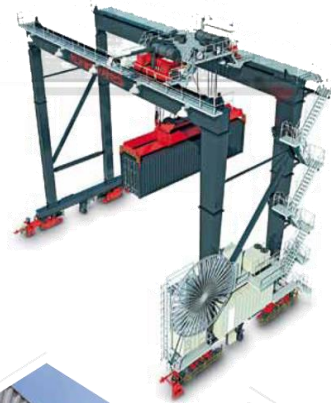

Thế mạnh & Lợi ích:

Thời gian chuẩn xác

Chuyên nghiệp,
Hỗ trợ tận tình

Giá cước cạnh tranh
Tiết kiệm chi phí

Kết nối thuận tiện

Tiềm năng cảng Thạnh Phước:

Giáp ranh KCN Nam Tân Uyên, mang các lợi ích:

- Nằm trong vùng kinh tế trọng điểm Bình Dương.
- Nhiều chính sách hỗ trợ.
- Xây dựng công xưởng với chi phí thấp, cận kề các dịch vụ dân sinh.
- Nguồn nhân lực trẻ dồi dào.
- Mức giá thuê ưu đãi.
- Chính sách nhanh gọn với các thủ tục giấy tờ.
- Kết nối các trung tâm Logistics lớn nhỏ khác trong khu vực.

Điều kiện khác:

- Tiếp giáp theo chiều dài sông Đồng Nai, đảm bảo cho xà lan cập cảng an toàn.
- Trang thiết bị xếp dỡ hiện đại, năng suất cao.
- Thu hút lượng hàng hoá lớn, dồi dào từ các KCN lân cận.
- Nằm trên trục giao thông đường HCM kết nối với QL14, phục vụ cho khu vực Tây Nguyên.
- Hệ thống giao thông hiện đại, phát triển tốc độ.