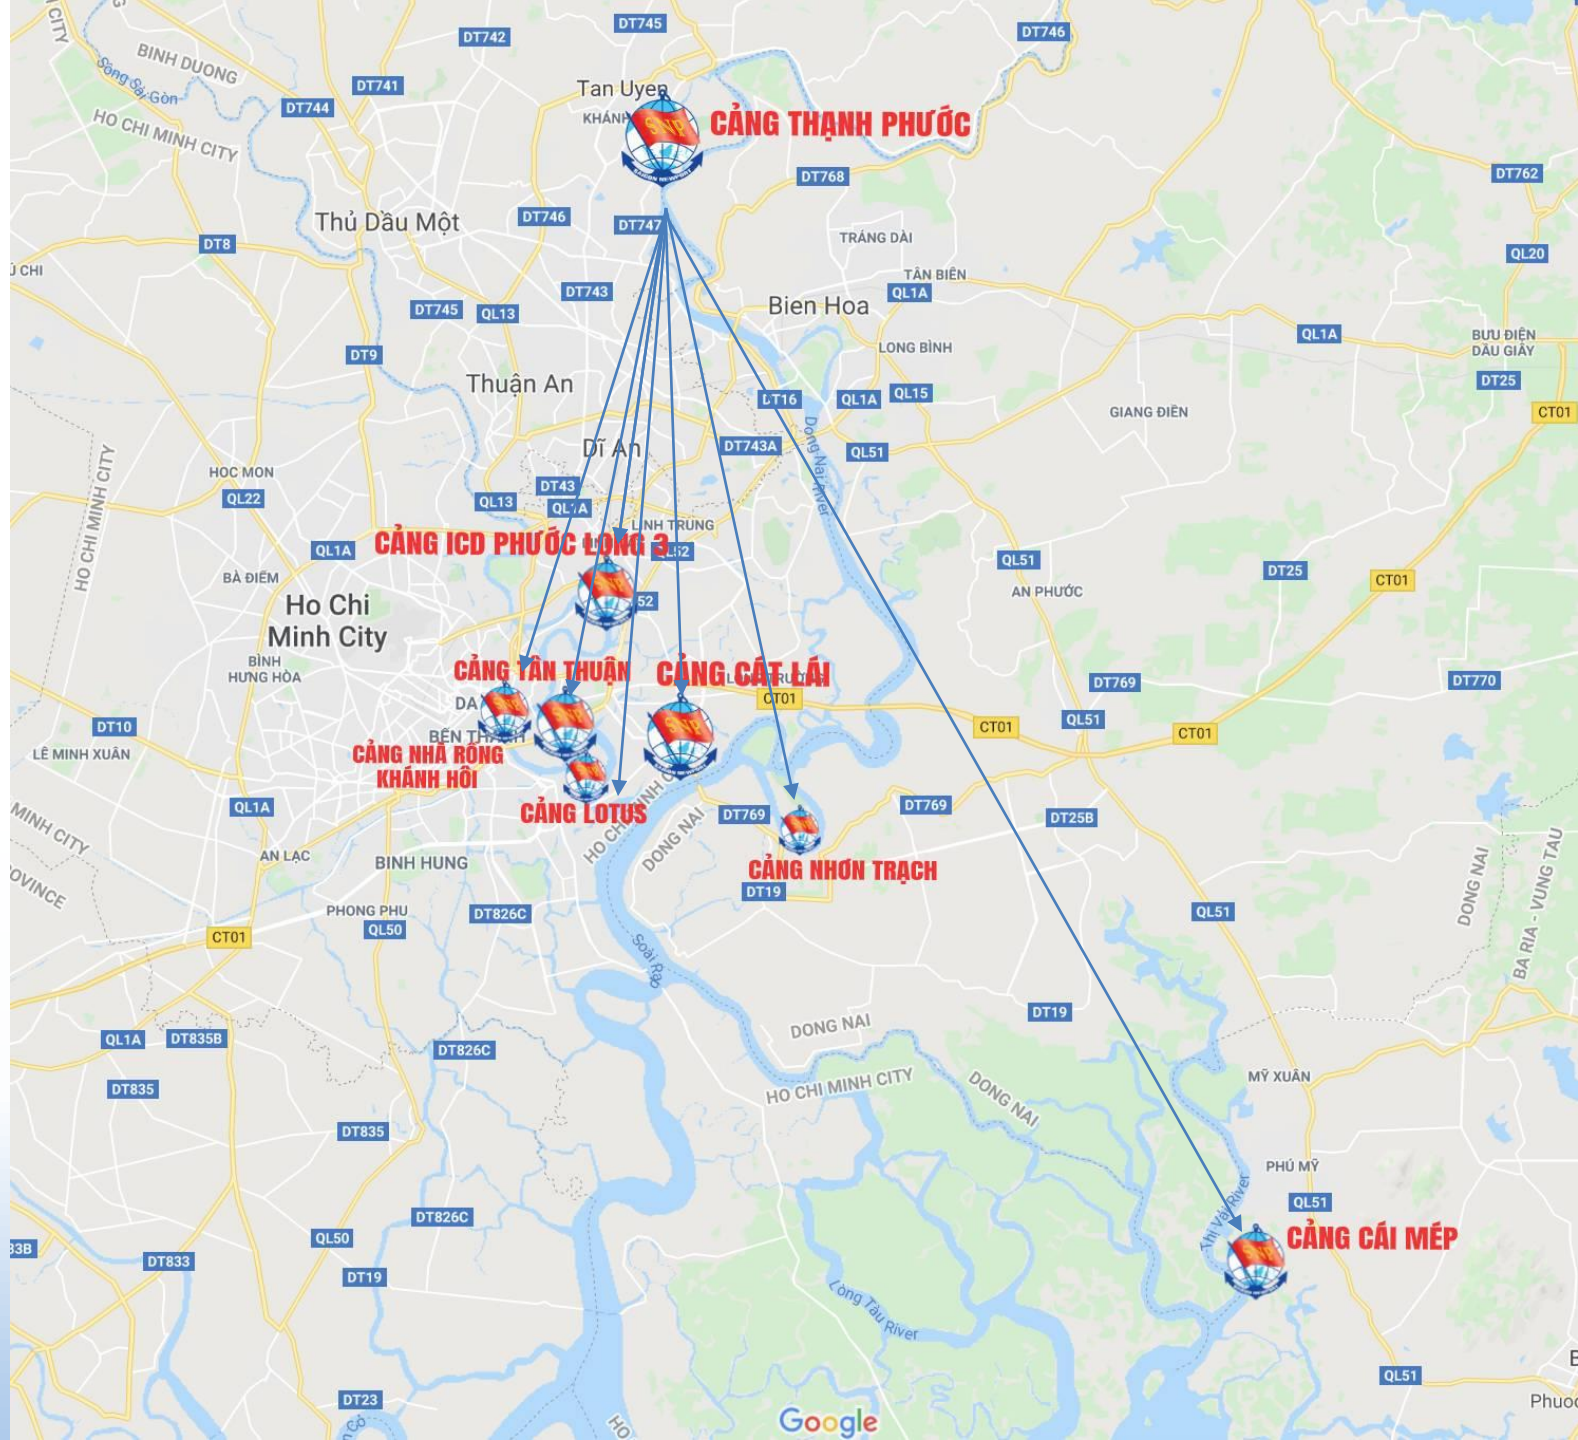

- ❖ Trục thuộc Tổng Công ty Tân Cảng Sài Gòn, thành lập vào năm 2009.
- ❖ Sản lượng vận chuyển đường thủy luôn phát triển qua từng năm, được sự tin tưởng của nhiều Doanh nghiệp lớn từ Bắc chí Nam.
- ❖ Có đội ngũ sà lan hơn 100 chiếc (36-200teus) lớn nhất nước, đáng tin cậy, giao hàng đúng giờ.
- ❖ Mạng lưới cơ sở cảng KV ĐBSCL: bao gồm 6 cơ sở cảng nằm dọc theo 02 nhánh sông Tiền và Sông Hậu.
- ❖ Cung ứng chuỗi dịch vụ vận chuyển trọn gói từ Cảng đến Cảng, Cảng đến Kho khách hàng theo yêu cầu.

SẢN LƯỢNG THÔNG QUA (TEUs):

Giới thiệu về Cảng Thạnh Phước:

Chiều dài cầu tàu: 125m
16 cầu cảng
Tiếp nhận tàu, xà lan từ
1,000 đến 2,000 tấn

01 Liebherr
Năng lực bốc dỡ:
5,000,000 tấn/năm

207 Đường ĐT 747A - phường
Thạnh Phước, thị xã Tân uyên,
Bình Dương.

Bao gồm: 1 nhà xưởng (80,000m²)
và 3 nhà kho (tổng 12,000m²)

Sơ đồ kết nối đường bộ và đường thủy đến Cảng Thạnh Phước:

KHOẢNG CÁCH ĐƯỜNG BỘ ĐẾN CẢNG THẠNH PHƯỚC

KHOẢNG CÁCH ĐƯỜNG THỦY ĐẾN CẢNG THẠNH PHƯỚC

**Cảng
Thạnh
Phước**

- **Cảng TC Cái Mép**
- **Cảng TC Cát Lái**
- **Cảng IDC Phước Long 3**
- **Cảng Lotus**
- **Cảng Nhà Rông Khánh Hội**
- **Cảng Nhơn Trạch**
- **Cảng Tân Thuận**
- **Cảng Vict**
- **Cảng ICD Tây Nam**