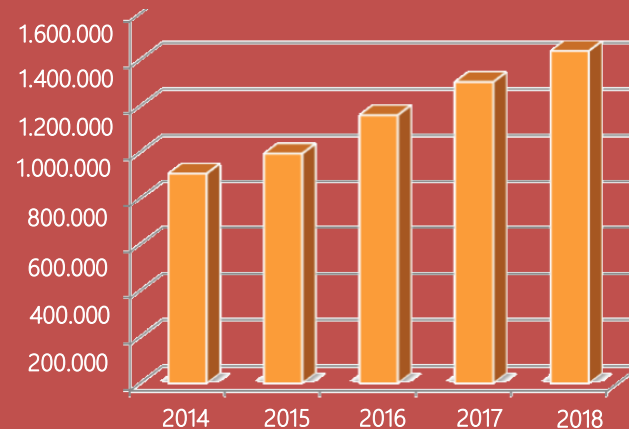

TỔNG CÔNG TY TÂN CẢNG SÀI GÒN CÔNG TY CỔ PHẦN DỊCH VỤ TÂN CẢNG THẠNH PHƯỚC

GIỚI THIỆU VỀ CẢNG THẠNH PHƯỚC

Đến với Tân cảng Sài Gòn, đến với chất lượng dịch vụ hàng đầu

Giới thiệu về Vận Tải Thủy – Tân Cảng:

- ❖ Trục thuộc Tổng Công ty Tân Cảng Sài Gòn, thành lập vào năm 2009.
- ❖ Sản lượng vận chuyển đường thủy luôn phát triển qua từng năm, được sự tin tưởng của nhiều Doanh nghiệp lớn từ Bắc chí Nam.
- ❖ Có đội ngũ sà lan hơn 100 chiếc (36-200teus) lớn nhất nước, đáng tin cậy, giao hàng đúng giờ.
- ❖ Mạng lưới cơ sở cảng KV ĐBSCL: bao gồm 6 cơ sở cảng nằm dọc theo 02 nhánh sông Tiền và Sông Hậu.
- ❖ Cung ứng chuỗi dịch vụ vận chuyển trọn gói từ Cảng đến Cảng, Cảng đến Kho khách hàng theo yêu cầu.

SẢN LƯỢNG THÔNG QUA (TEUs):

Giới thiệu về Cảng Thạnh Phước:

Chiều dài cầu tàu: 125m
16 cầu cảng
Tiếp nhận tàu, xà lan từ
1,000 đến 2,000 tấn

01 Liebherr
Năng lực bốc dỡ:
5,000,000 tấn/năm

207 Đường ĐT 747A - phường
Thạnh Phước, thị xã Tân uyên,
Bình Dương.